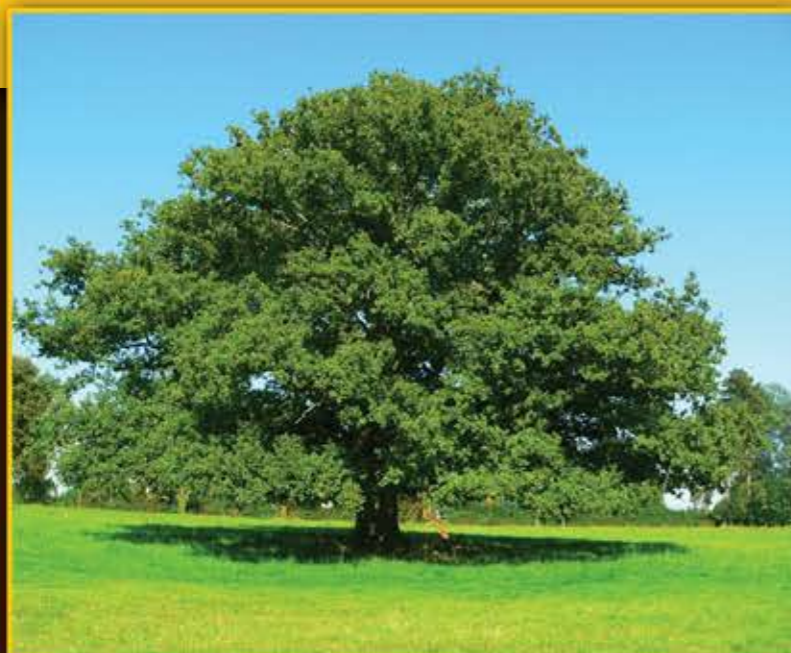

# LE CHÊNE PÉDONCULÉ (Quercus robur)

PEDUNCULATE OAK - DERVENN

Silhouette

Bourgeons

Feuille découpée

Glands

**Descriptif :** Ce chêne au port étalé a des feuilles lisses plus large au dessus du milieu et comporte 5 à 7 lobes de chaque côté. Elles sont vert foncé et vert/bleu dessous.

**Écorce :** Grise, avec des fissures verticales.

**Hauteur :** 35 mètres. **Largeur :** 30 mètres.

**Répartition :** Forêts d'Europe, surtout dans l'ouest.

**Floraison :** À la fin du printemps.

Le chêne recherche les sols frais et humides mais assez frugal, il accepte les sols calcaires ou acides. Il grandit lentement et vit très longtemps (plusieurs siècles).

Il est exploitable vers 180 ans.

Bois de structure hétérogène avec une zone poreuse très marquée ses cernes d'accroissement sont visible à l'œil nu.

## LÉGENDE ET MYTHOLOGIE

Arbre sacré dans de nombreuses traditions, le Chêne est investi de privilèges accordés à la divinité suprême parce qu'il attire la foudre et symbolise la majesté. En tout temps et en tout lieu, le Chêne est synonyme de force et de solidité. C'est du moins l'impression qu'il laisse quand il atteint sa maturité. Ne soyons donc pas étonnés d'apprendre que les termes «chêne» et «force» se traduisent en latin par le même mot : robur, symbolisant autant la force morale que physique.